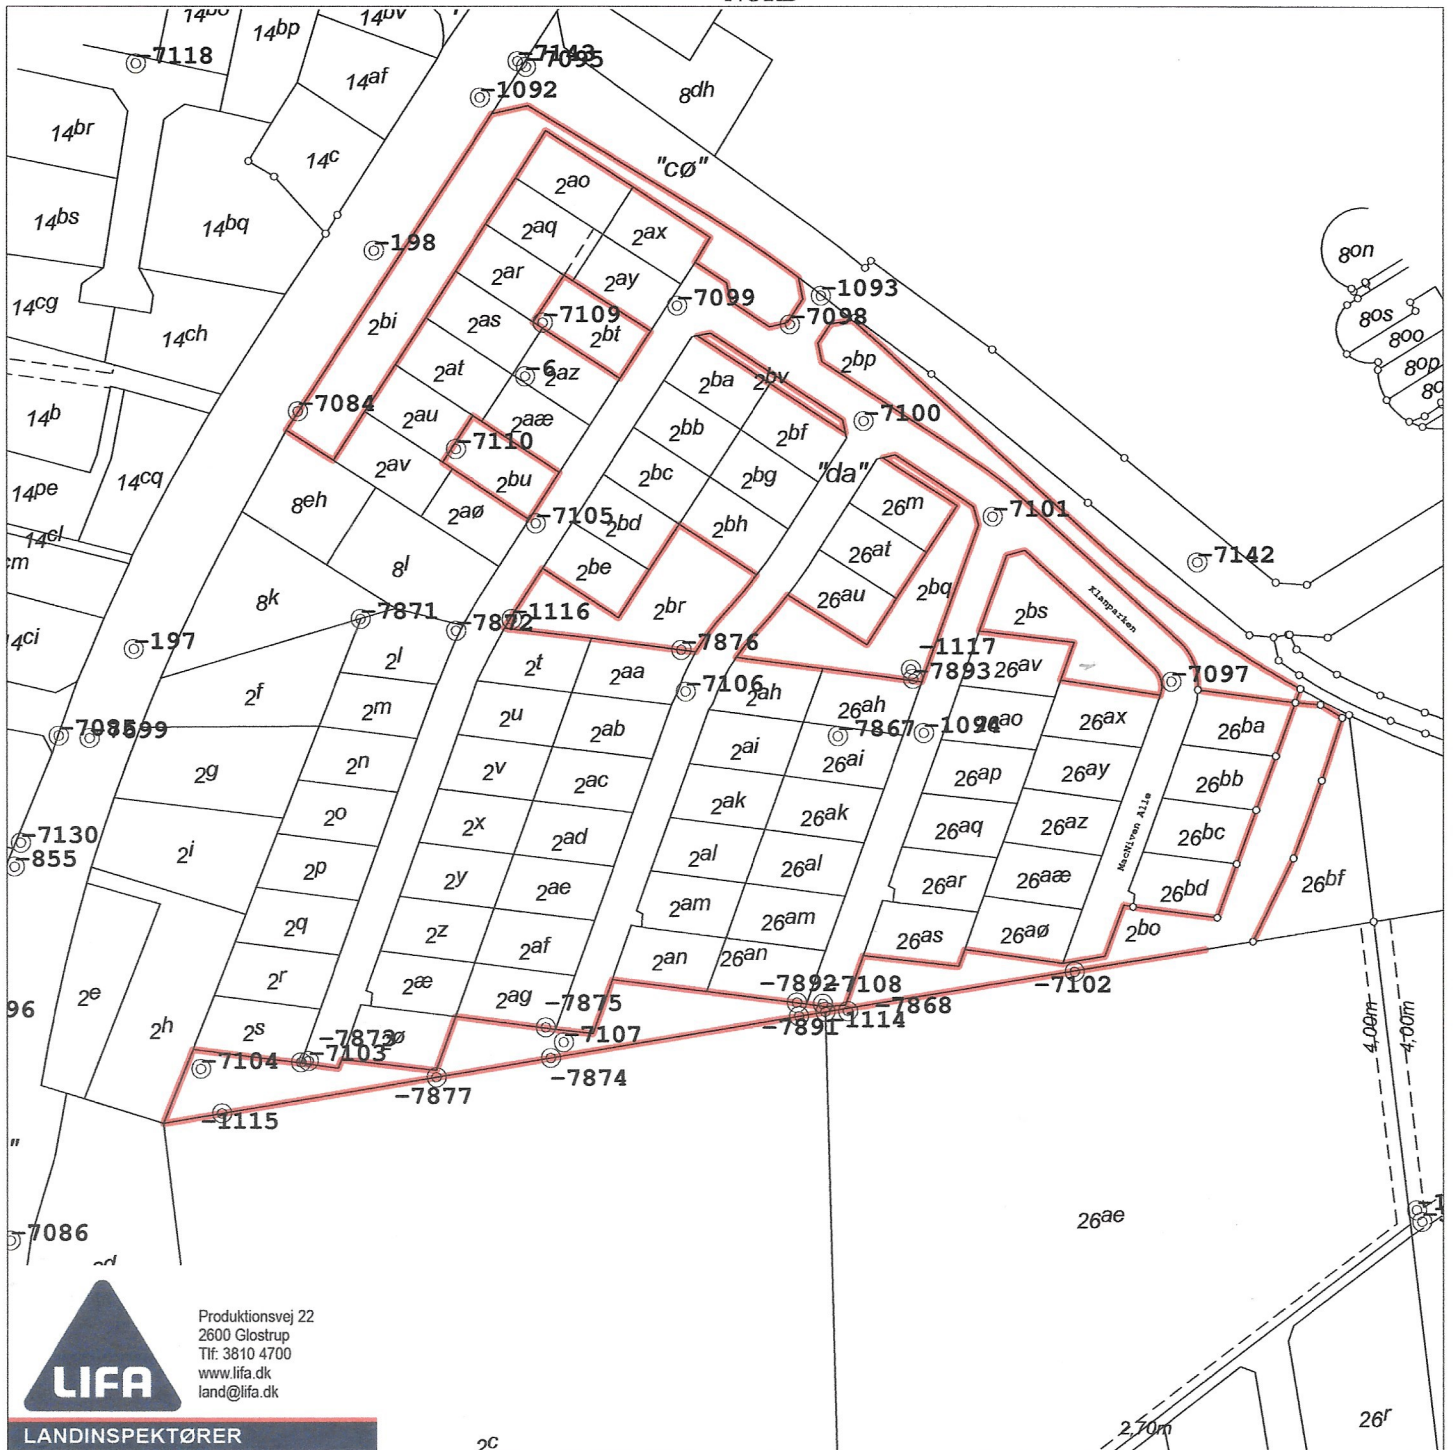

NORD

**LIFA**  
Produktionsvej 22  
2600 Glostrup  
Tlf: 3810 4700  
www.lifa.dk  
land@lifa.dk

LANDINSPEKTØRER

**Matr.nr.: 2bo, 2bs, 2bu, 2bv, 2br, 2bi, 2bq, 2bt og 2bp**

**Ballerup By, Ballerup**

Ballerup Kommune  
Region Hovedstaden

Ejendommens samlede areal udgør: 10851 m<sup>2</sup>, heraf vej 840 m<sup>2</sup>

Kortet er i overensstemmelse med registreringen i matriklen den 15. oktober 2019.

Udfærdiget i oktober 2019 i anledning af matrikulære ændringer

**Steen Boe**  
**Landinspektør**  
**Dato: 15. oktober 2019**

Målforhold: 1:2000  
Landinspektør j.nr.: 201926132